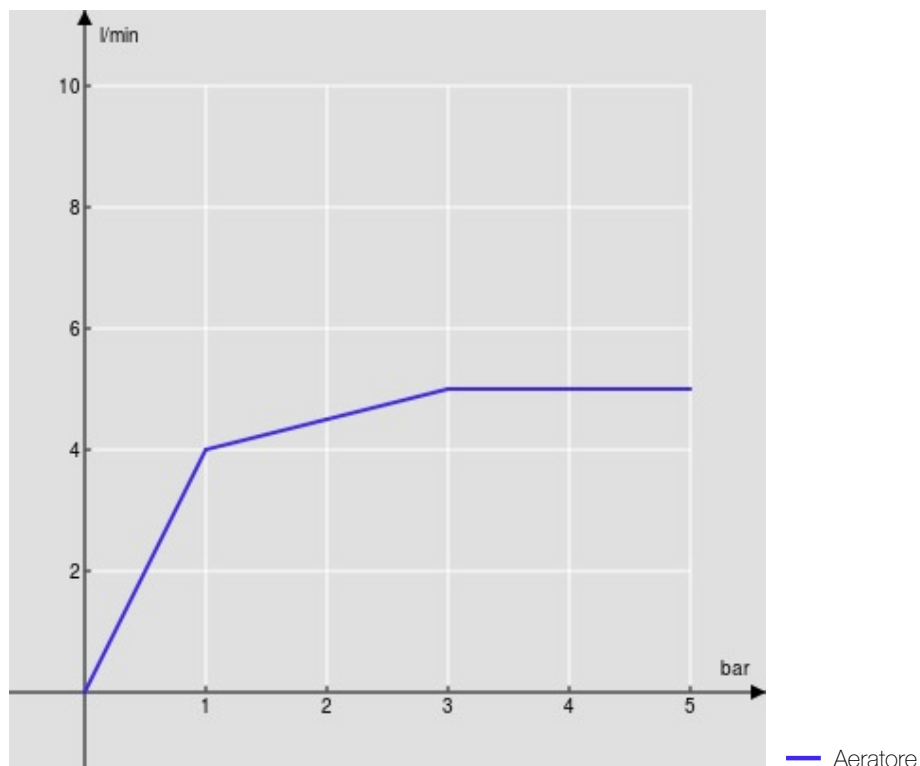

SPECIFICHE

Monocomando a bacinella

Moon drop PVD

Aeratore anticalcare M 18 x 1, portata 5 l/min

Bocca girevole

Senza scarico, flessibili inox ø 3/8"

Limitatore di energia con apertura in acqua fredda

Imballo: 56,5 x 29 x 7,1 cm / 0,011633 m<sup>3</sup>

DIAGRAMMA DI PORTATA: ACQUA CALDA/FREDDA

DIAGRAMMA DI PORTATA: ACQUA MISCELATA