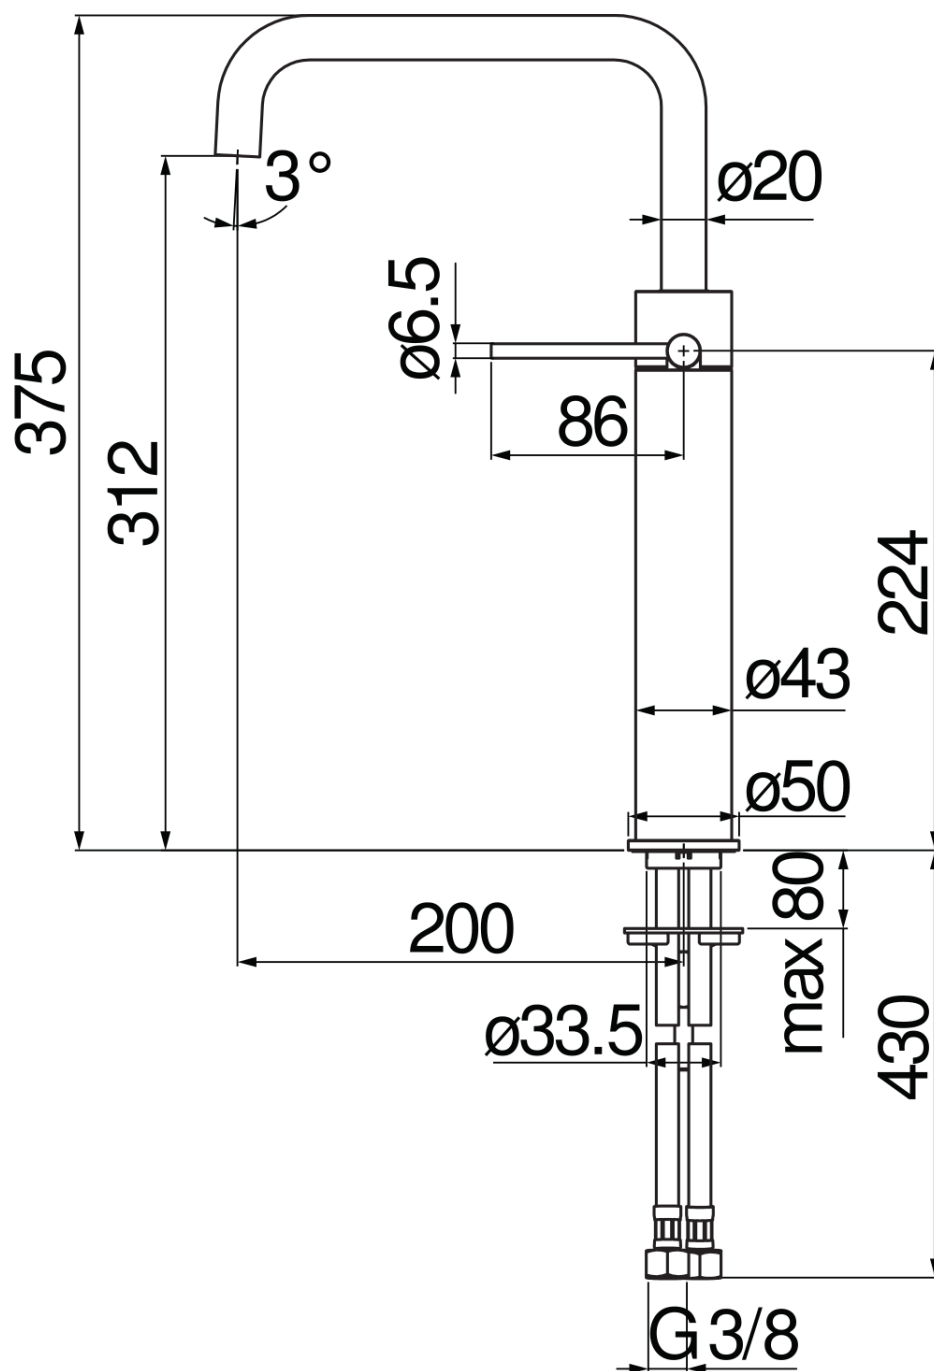

SPECIFICHE

Monocomando a bacinella

Moon drop PVD

Aeratore anticalcare M 18 x 1, portata 5 l/min

Bocca girevole

Senza scarico, flessibili inox ø 3/8"

Limitatore di energia con apertura in acqua fredda

Imballo: 56,5 x 29 x 7,1 cm / 0,011633 m<sup>3</sup>

DIAGRAMMA DI PORTATA: ACQUA CALDA/FREDDA

DIAGRAMMA DI PORTATA: ACQUA MISCELATA